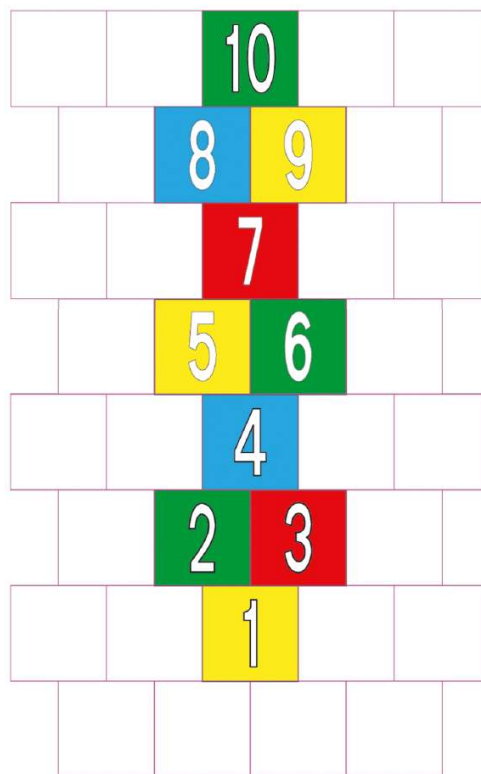

## PLP.871

Pleinplakker Hinkelbaan

1+

1 - 6

2,1 x 0,6 x m

**Speelwaarden**  
Straatspelen

**Materiaal**

Bestaande uit 10 vlakken 30x30 cm vervaardigd in 4 verschillende kleuren.